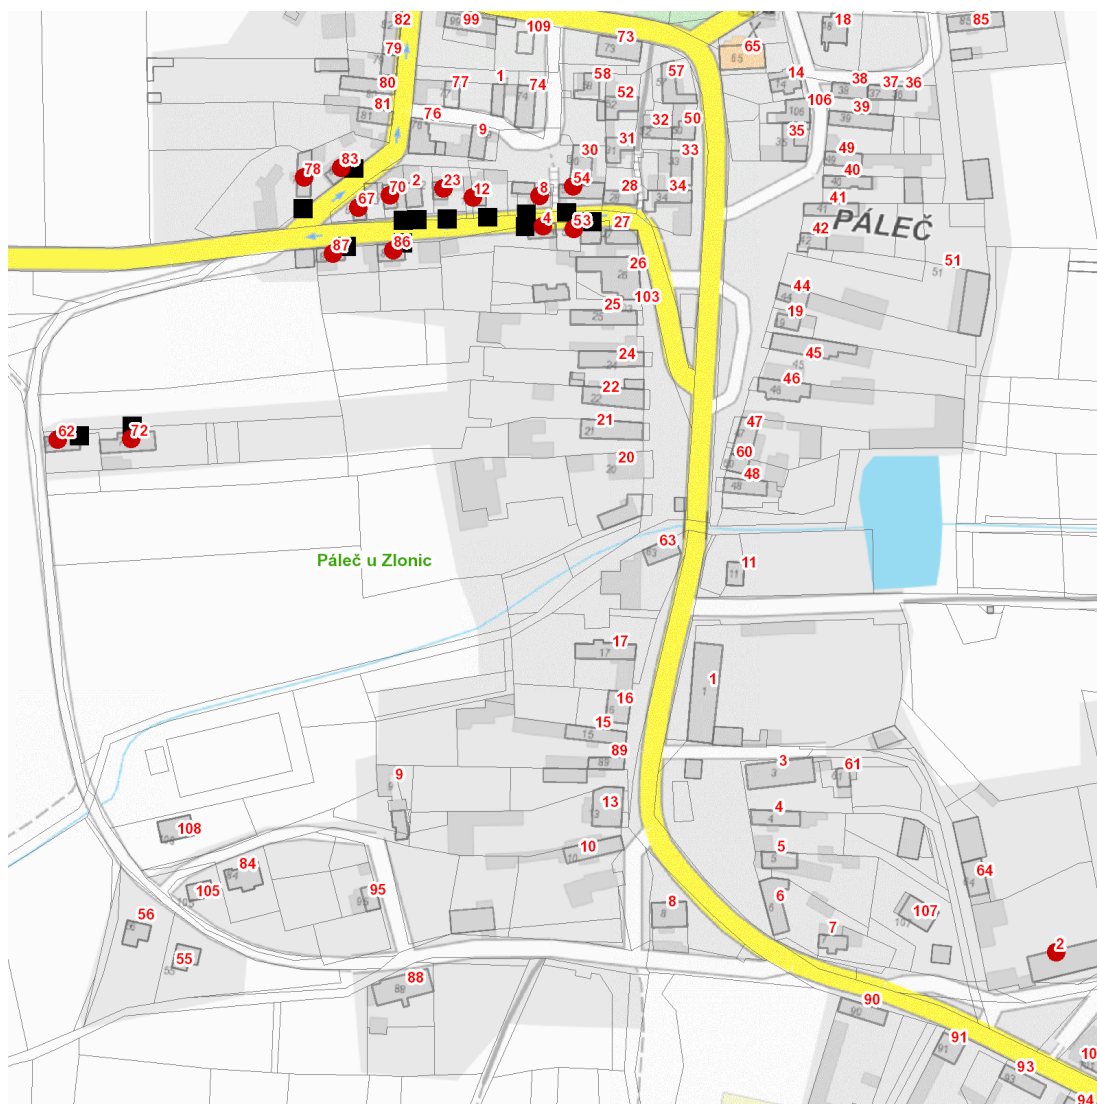

dne **19. 3. 2025** od **7:30** do **14:30** hodin

Plánovaná odstávka zahrnuje tyto lokality:**Páleč (okres Kladno)**

č. p. 2, 12, 23, 53, 54, 62, 67, 70, 72, 78, 83, 86, 87

č. ev. 4, 8

UPOZORNĚNÍ

Dotčené zařízení distribuční soustavy je nutné i v době odstávky považovat za zařízení pod napětím, a proto vás žádáme o dodržení všech zásad bezpečnosti a provedení opatření potřebných k zamezení případných škod na zdraví a majetku. | Provozovatelé výroben elektřiny jsou povinni zajistit přerušeni dodávky elektřiny z výroby do vypnutého úseku distribuční soustavy.

NEJDE VÁM ELEKTŘINA...

TIP: Registrujte se zdarma na www.cezdistribuce.cz/sluzba a informace o odstávkách elektřiny budete dostávat e-mailem nebo SMS. U poruch zasíláme SMS s předpokládanou dobou obnovení dodávek. | Aktuální stav dodávek elektřiny na konkrétní adrese zjistíte snadno, rychle a bez registrace na portále **Bez Štávy** (www.bezstavy.cz).

dne 19. 3. 2025 od 7:30 do 14:30 hodin

Orientační mapový podklad odstávkou dotčených lokalit

VYSVĚTLIVKY

- – adresy dotčené odstávkou elektřiny
- – místa připojení k elektrické síti dotčená odstávkou

INFORMACE ZASLÁNA

IDDS: pksakua (Obec Páleč)