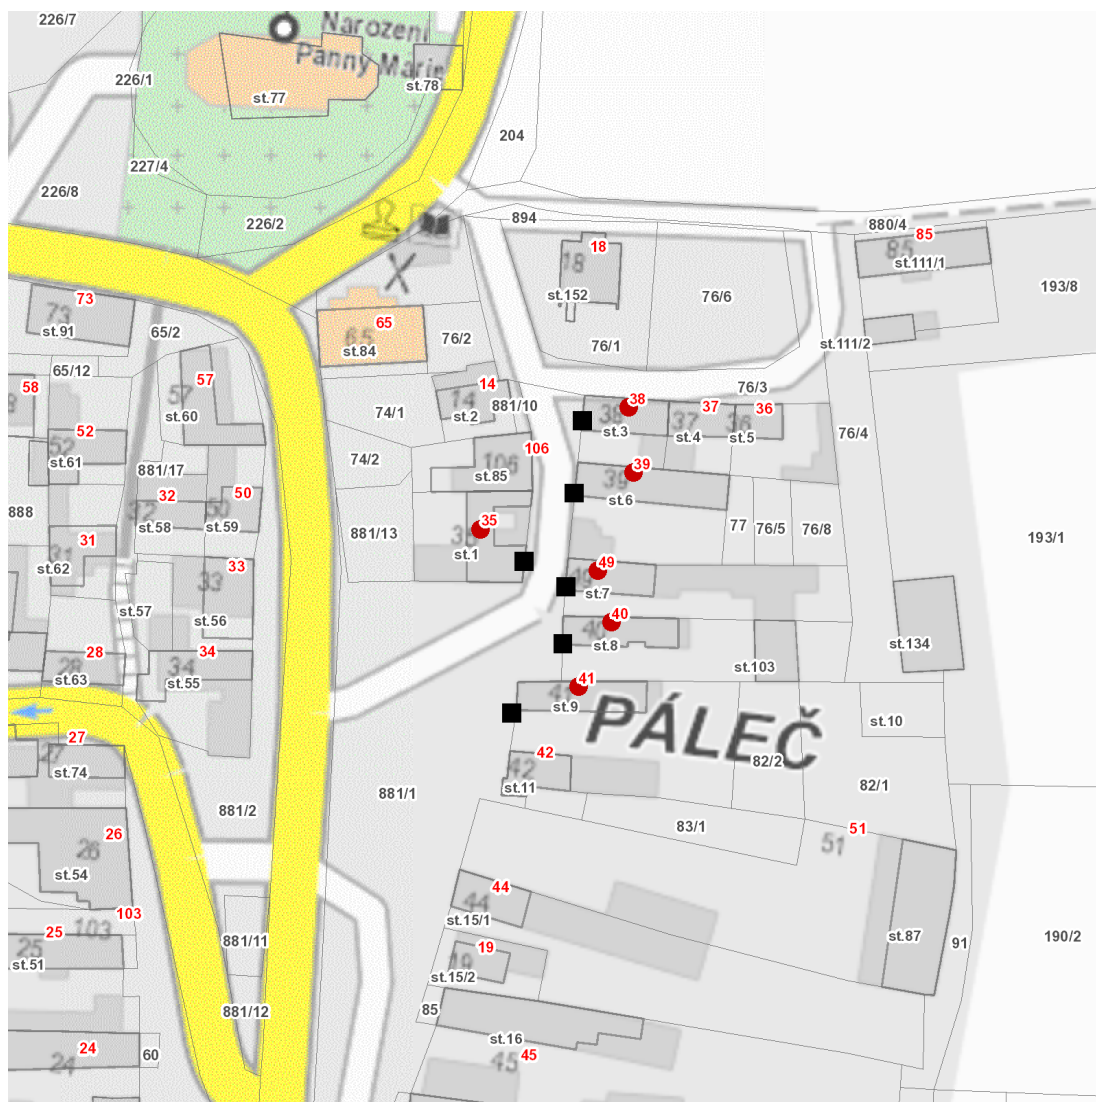

dne **20. 3. 2025** od **7:30** do **12:30** hodin

Plánovaná odstávka zahrnuje tyto lokality:

Páleč (okres Kladno)

č. p. 35, 38, 39, 40, 41, 49

UPOZORNĚNÍ

Dotčené zařízení distribuční soustavy je nutné i v době odstávky považovat za zařízení pod napětím, a proto vás žádáme o dodržení všech zásad bezpečnosti a provedení opatření potřebných k zamezení případných škod na zdraví a majetku. | Provozovatelé výroben elektřiny jsou povinni zajistit přerušeni dodávky elektřiny z výroby do vypnutého úseku distribuční soustavy.

NEJDE VÁM ELEKTŘINA...

TIP: Registrujte se zdarma na www.cezdistribuce.cz/sluzba a informace o odstávkách elektřiny budete dostávat e-mailem nebo SMS. U poruch zasíláme SMS s předpokládanou dobou obnovení dodávek. | Aktuální stav dodávek elektřiny na konkrétní adrese zjistíte snadno, rychle a bez registrace na portále **Bez Štávy** (www.bezstavy.cz).

dne 20. 3. 2025 od 7:30 do 12:30 hodin**Orientační mapový podklad odstávkou dotčených lokalit****VYSVĚTLIVKY**

- – adresy dotčené odstávkou elektřiny
- – místa připojení k elektrické síti dotčená odstávkou

INFORMACE ZASLÁNA

IDDS: pksakua (Obec Páleč)